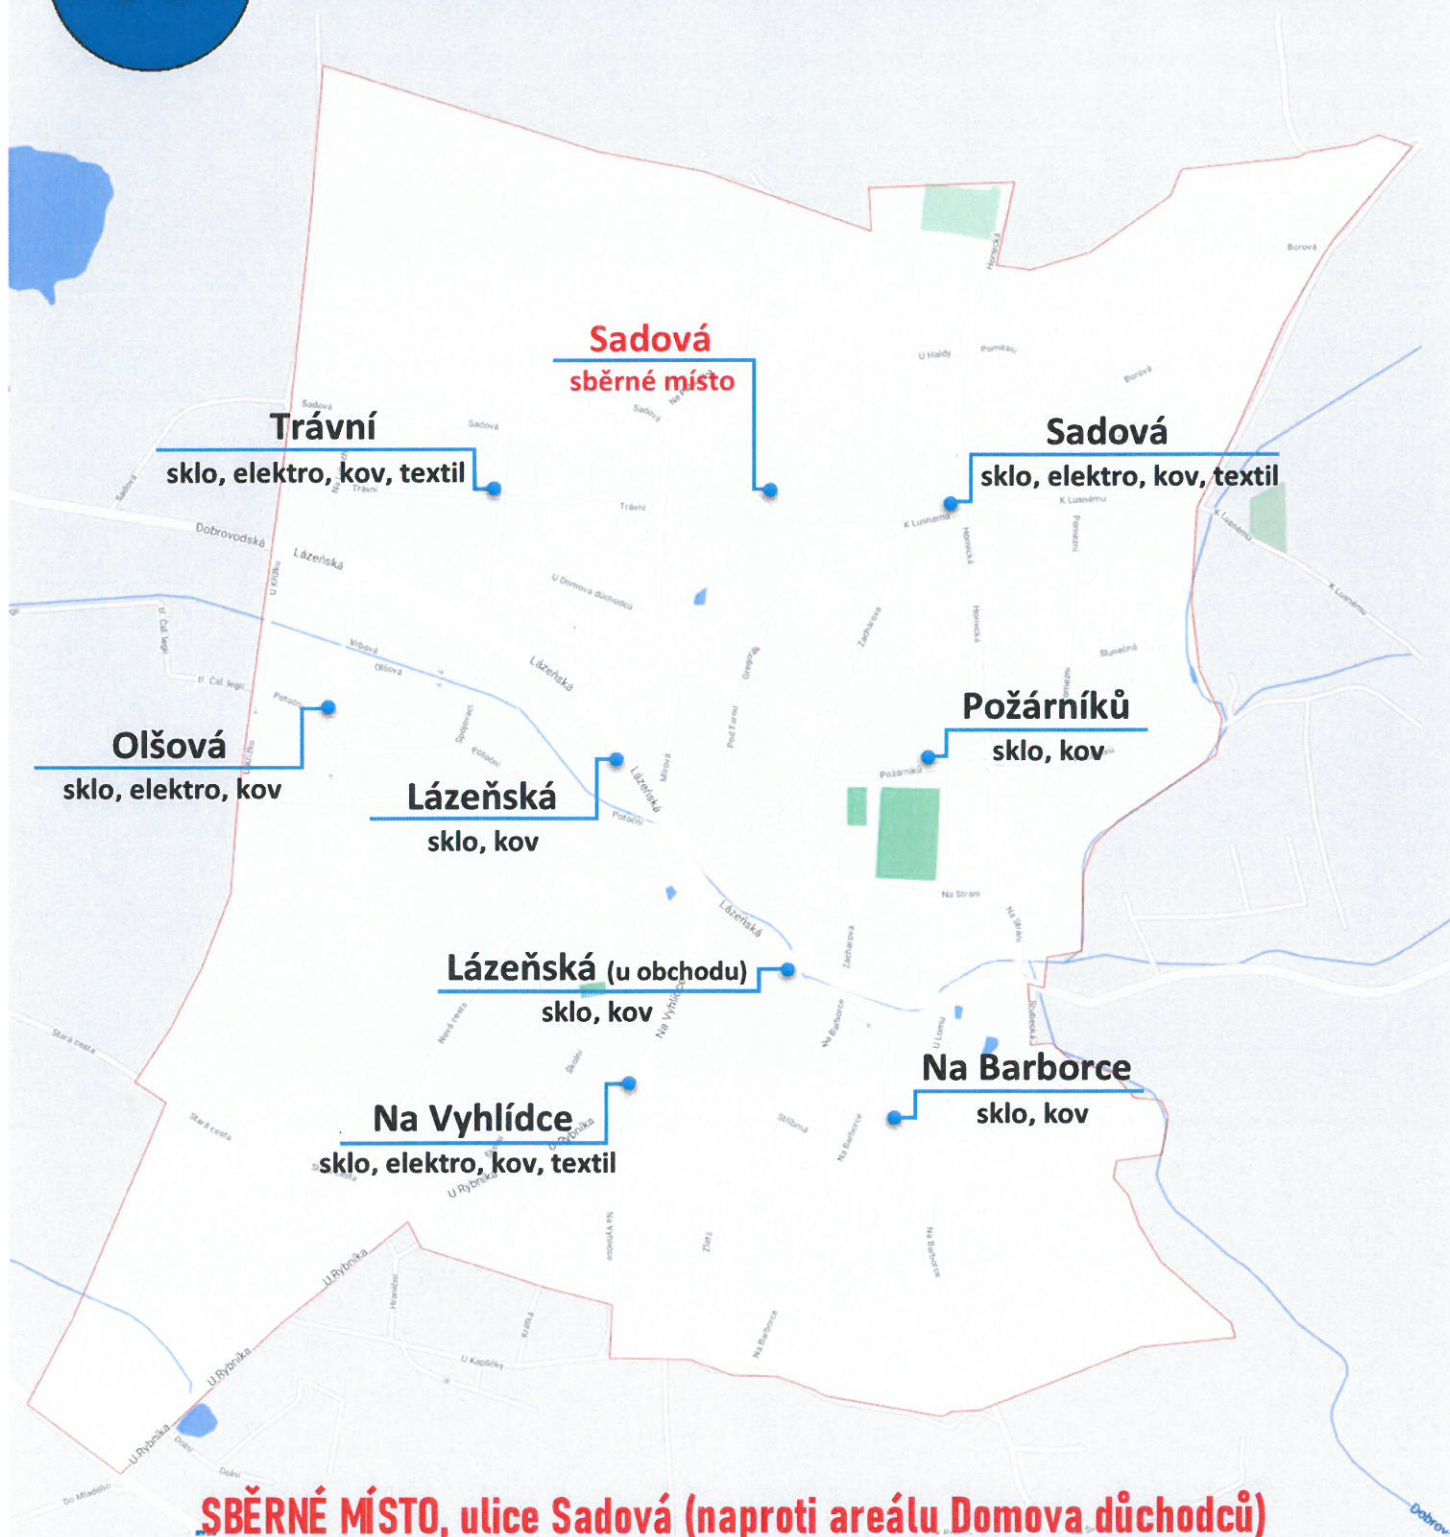

SBĚRNÁ HNÍZDA V OBCI

pondělí: 14:00-18:00

středa: 14:00-18:00

pátek 14:00-18:00

sobota: 08:00-12:00

velkoobjemové složky komunálního odpadu (koberce, nábytek, sanitární keramika),
stavební odpad (max. 25kg/os.), elektrozařízení, sklo, papír, plast, polystyren, železný odpad,
dřevo, barvy, pneumatiky, kuchyňský olej, bioodpad (např. větve z ořezu stromů, apod.)